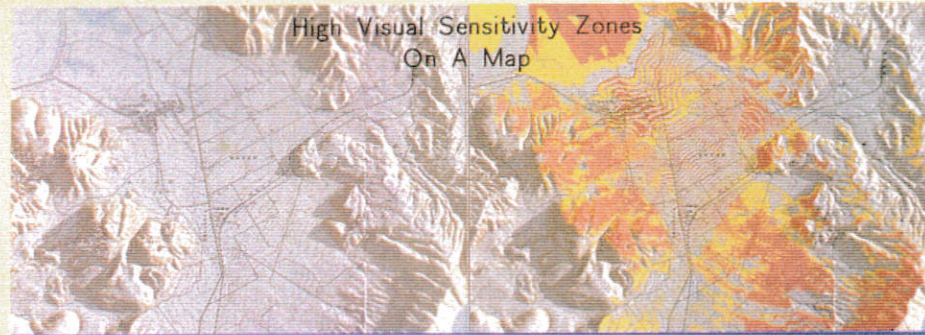

自然風景地における景観シミュレーション・可視化について

斉藤 馨 (本文p.169~177参照)

◀画像1:塩田ら(1982)による森林景観シミュレーションシステム カラー・ラスタースキャンCRT対応画像

▲画像2:空中写真画像の地形レンダリング試作画像

▲画像4:AMAPによる景観シミュレーション試作 (画像制作:東海大学・本條毅氏)

▶画像7:視認性解析結果と空中写真画像との合成

画像8:視認性解析結果と地図画像との合成