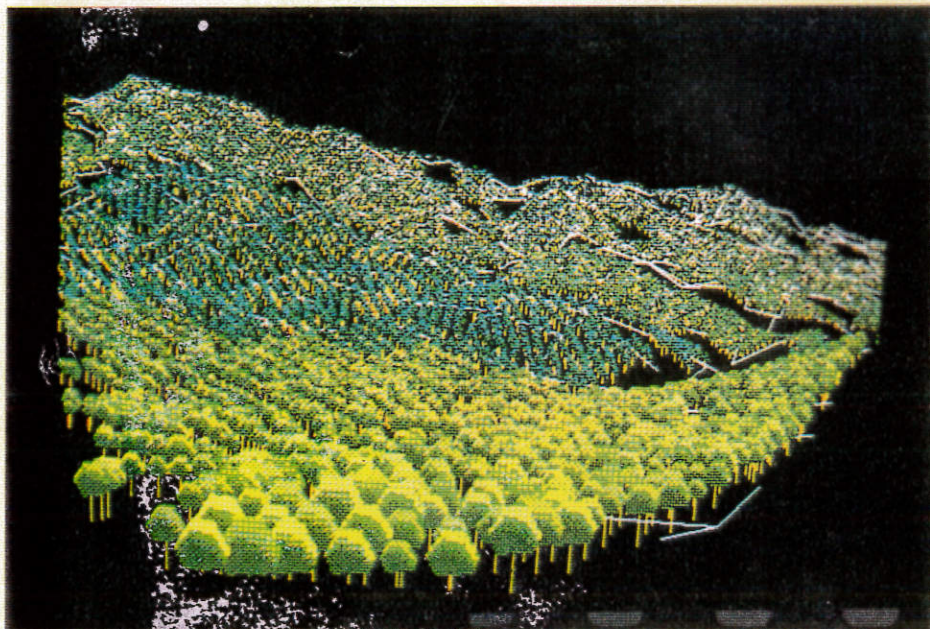

自然風景地における景観シミュレーション・可視化について

斉藤 馨 (本文p.169~177参照)

◀画像1:塩田ら(1982)による森林景観シミュレーションシステム カラー・ラスタースキャンCRT対応画像

▲画像2:空中写真画像の地形レンダリング試作画像

▲画像4:AMAPによる景観シミュレーション試作 (画像制作:東海大学・本條毅氏)

▶画像7:視認性解析結果と空中写真画像との合成

画像8:視認性解析結果と地図画像との合成