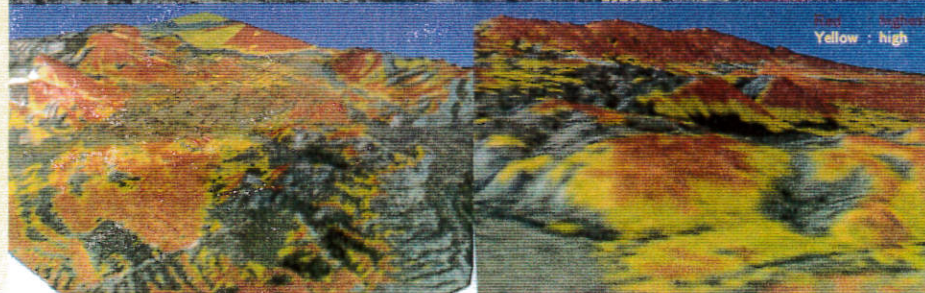

自然風景地における景観シミュレーション・可視化について

斉藤 馨 (本文p.169~177参照)

◀画像1:塩田ら(1982)による森林景観シミュレーションシステム カラー・ラスタースキャンCRT対応画像

▲画像2:空中写真画像の地形レンダリング試作画像

▲画像4:AMAPによる景観シミュレーション試作 (画像制作:東海大学・本條毅氏)

▶画像7:視認性解析結果と空中写真画像との合成

画像8:視認性解析結果と地図画像との合成