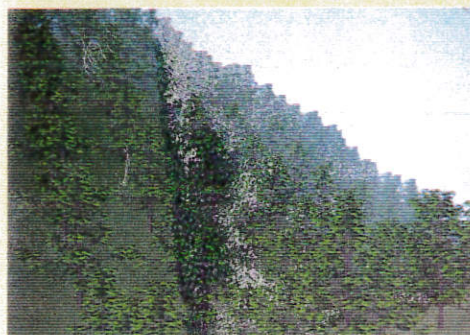

自然風景地における景観シミュレーション・可視化について

斉藤 馨 (本文p.169~177参照)

◀画像1:塩田ら(1982)による森林景観シミュレーションシステム カラー・ラスタースキャンCRT対応画像

▲画像2:空中写真画像の地形レンダリング試作画像

▲画像4:AMAPによる景観シミュレーション試作 (画像制作:東海大学・本條毅氏)

▶画像7:視認性解析結果と空中写真画像との合成

画像8:視認性解析結果と地図画像との合成