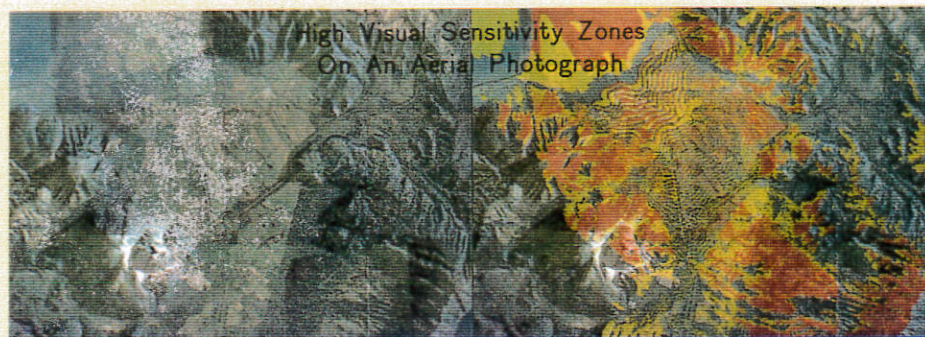

自然風景地における景観シミュレーション・可視化について

斉藤 馨 (本文p.169~177参照)

◀画像1:塩田ら(1982)による森林景観シミュレーションシステム カラー・ラスタースキャンCRT対応画像

▲画像2:空中写真画像の地形レンダリング試作画像

▲画像4:AMAPによる景観シミュレーション試作 (画像制作:東海大学・本條毅氏)

▶画像7:視認性解析結果と空中写真画像との合成

画像8:視認性解析結果と地図画像との合成